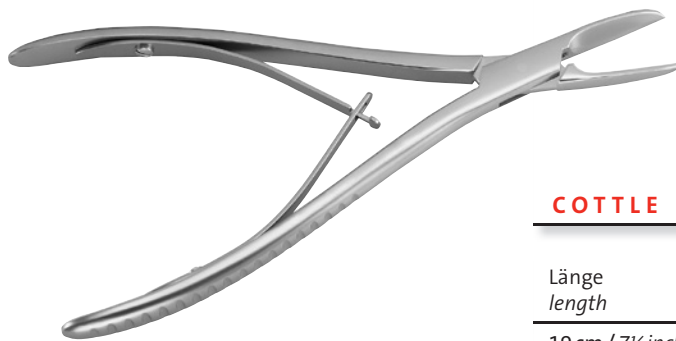

**LISTON** gerade—straight gebogen—curved

Länge length	Bestell-Nr. Ordering No.	Bestell-Nr. Ordering No.
14 cm / 5½ inch	<b>20-100.14</b>	<b>20-110.14</b>
17 cm / 6¾ inch	<b>20-100.17</b>	<b>20-110.17</b>
19 cm / 7½ inch	<b>20-100.19</b>	<b>20-110.19</b>
22 cm / 8¾ inch	<b>20-100.22</b>	<b>20-110.22</b>

**COTTLE KAZANJIAN** gerade—straight

Länge length	Bestell-Nr. Ordering No.
19 cm / 7½ inch	<b>20-150.19</b>

**LITTAUER**

Länge length	Bestell-Nr. Ordering No.
15 cm / 6 inch	<b>20-152.15</b>

**CLEVELAND** gebogen – curved

Länge length	Bestell-Nr. Ordering No.
15 cm / 6 inch	20-158.15

**CLEVELAND** gebogen – curved

Länge length	Bestell-Nr. Ordering No.
17 cm / 6 1/4 inch	20-154.17

**BÖHLER** gerade – straight gebogen – curved

Länge length	Bestell-Nr. Ordering No.	Bestell-Nr. Ordering No.
15 cm / 5 1/4 inch	20-200.15	20-201.15

**MC INDOE** gebogen – curved

Länge  
length

17,5 cm / 7 inch

Bestell-Nr.  
Ordering No.

**20-203.18**

**RUSKIN-LISTON** gerade – straight gebogen – curved