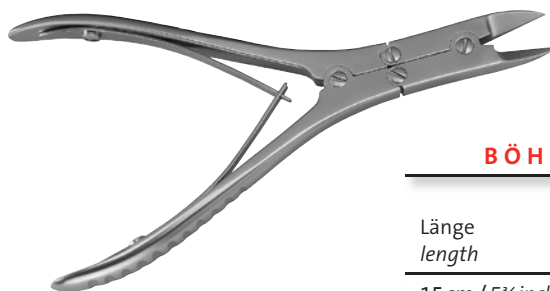

**LISTON** gerade—straight gebogen—curved

Länge length	Bestell-Nr. Ordering No.	Bestell-Nr. Ordering No.
14 cm / 5½ inch	<b>20-100.14</b>	<b>20-110.14</b>
17 cm / 6¾ inch	<b>20-100.17</b>	<b>20-110.17</b>
19 cm / 7½ inch	<b>20-100.19</b>	<b>20-110.19</b>
22 cm / 8¾ inch	<b>20-100.22</b>	<b>20-110.22</b>

**COTTLE KAZANJIAN** gerade—straight

Länge length	Bestell-Nr. Ordering No.
19 cm / 7½ inch	<b>20-150.19</b>

**LITTAUER**

Länge length	Bestell-Nr. Ordering No.
15 cm / 6 inch	<b>20-152.15</b>

**CLEVELAND** gebogen – curved

Länge length	Bestell-Nr. Ordering No.
15 cm / 6 inch	20-158.15

**CLEVELAND** gebogen – curved

Länge length	Bestell-Nr. Ordering No.
17 cm / 6 1/4 inch	20-154.17

**BÖHLER** gerade – straight gebogen – curved

Länge length	Bestell-Nr. Ordering No.	Bestell-Nr. Ordering No.
15 cm / 5 1/4 inch	20-200.15	20-201.15

**MC INDOE** gebogen – curved

Länge  
length

17,5 cm / 7 inch

Bestell-Nr.  
Ordering No.

**20-203.18**

**RUSKIN-LISTON** gerade – straight gebogen – curved