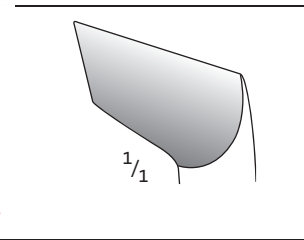

Länge length	Bestell-Nr. Ordering No.	Bestell-Nr. Ordering No.
15 cm / 5 1/4 inch	20-200.15	20-201.15

**MC INDOE** gebogen – curved

Länge  
length

17,5 cm / 7 inch

Bestell-Nr.  
Ordering No.

**20-203.18**

**RUSKIN-LISTON** gerade – straight gebogen – curved

Länge  
length

18,5 cm / 7 1/4 inch

Bestell-Nr.  
Ordering No.

**20-204.18**

Bestell-Nr.  
Ordering No.

**20-205.18**

**RUSKIN-ROWLAND** gerade – straight gebogen – curved

Länge  
length

17 cm / 6 3/4 inch

Bestell-Nr.  
Ordering No.

**20-214.17**

Bestell-Nr.  
Ordering No.

**20-215.17**

**STILLE-LISTON** gerade—straight gebogen—curved

Länge length	Bestell-Nr. Ordering No.	Bestell-Nr. Ordering No.
23 cm / 9 inch	<b>20-206.23</b>	<b>20-207.23</b>
27 cm / 10½ inch	<b>20-206.27</b>	<b>20-207.27</b>

**STILLE-LISTON** rechtwinklig—right-angled

Länge length	Bestell-Nr. Ordering No.
27 cm / 10½ inch	<b>20-208.26</b>

**LISTON-KEY**

Länge length	Bestell-Nr. Ordering No.
27 cm / 10½ inch	20-209.27

**SEMB**