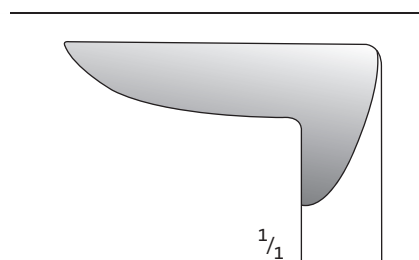

Länge length	Bestell-Nr. Ordering No.	Bestell-Nr. Ordering No.
15 cm / 5 1/4 inch	20-200.15	20-201.15

**MC INDOE** gebogen – curved

Länge  
length

17,5 cm / 7 inch

Bestell-Nr.  
Ordering No.

**20-203.18**

**RUSKIN-LISTON** gerade – straight gebogen – curved

Länge  
length

18,5 cm / 7 1/4 inch

Bestell-Nr.  
Ordering No.

**20-204.18**

Bestell-Nr.  
Ordering No.

**20-205.18**

**RUSKIN-ROWLAND** gerade – straight gebogen – curved

Länge  
length

17 cm / 6 3/4 inch

Bestell-Nr.  
Ordering No.

**20-214.17**

Bestell-Nr.  
Ordering No.

**20-215.17**

**STILLE-LISTON** gerade—straight gebogen—curved

Länge length	Bestell-Nr. Ordering No.	Bestell-Nr. Ordering No.
23 cm / 9 inch	<b>20-206.23</b>	<b>20-207.23</b>
27 cm / 10½ inch	<b>20-206.27</b>	<b>20-207.27</b>

**STILLE-LISTON** rechtwinklig—right-angled

Länge length	Bestell-Nr. Ordering No.
27 cm / 10½ inch	<b>20-208.26</b>

**LISTON-KEY**

Länge length	Bestell-Nr. Ordering No.
27 cm / 10½ inch	20-209.27

**SEMB**