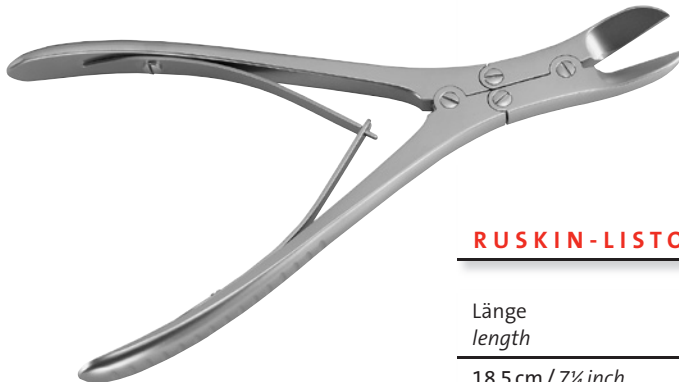

Länge length	Bestell-Nr. Ordering No.
15 cm / 6 inch	20-158.15

**CLEVELAND** gebogen – curved

Länge length	Bestell-Nr. Ordering No.
17 cm / 6 1/4 inch	20-154.17

**BÖHLER** gerade – straight gebogen – curved

Länge length	Bestell-Nr. Ordering No.	Bestell-Nr. Ordering No.
15 cm / 5 1/4 inch	20-200.15	20-201.15

**MC INDOE** gebogen – curved

Länge  
length

17,5 cm / 7 inch

Bestell-Nr.  
Ordering No.

**20-203.18**

**RUSKIN-LISTON** gerade – straight gebogen – curved

Länge  
length

18,5 cm / 7 1/4 inch

Bestell-Nr.  
Ordering No.

**20-204.18**

Bestell-Nr.  
Ordering No.

**20-205.18**

**RUSKIN-ROWLAND** gerade – straight gebogen – curved

Länge  
length

17 cm / 6 3/4 inch

Bestell-Nr.  
Ordering No.

**20-214.17**

Bestell-Nr.  
Ordering No.

**20-215.17**

**STILLE-LISTON** gerade—straight gebogen—curved

Länge length	Bestell-Nr. Ordering No.	Bestell-Nr. Ordering No.
23 cm / 9 inch	<b>20-206.23</b>	<b>20-207.23</b>
27 cm / 10½ inch	<b>20-206.27</b>	<b>20-207.27</b>