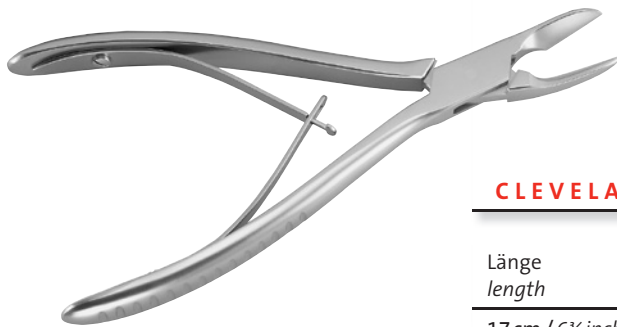

**LISTON** gerade—straight gebogen—curved

Länge length	Bestell-Nr. Ordering No.	Bestell-Nr. Ordering No.
14 cm / 5½ inch	<b>20-100.14</b>	<b>20-110.14</b>
17 cm / 6¾ inch	<b>20-100.17</b>	<b>20-110.17</b>
19 cm / 7½ inch	<b>20-100.19</b>	<b>20-110.19</b>
22 cm / 8¾ inch	<b>20-100.22</b>	<b>20-110.22</b>

**COTTLE KAZANJIAN** gerade—straight

Länge length	Bestell-Nr. Ordering No.
19 cm / 7½ inch	<b>20-150.19</b>

**LITTAUER**

Länge length	Bestell-Nr. Ordering No.
15 cm / 6 inch	<b>20-152.15</b>

**CLEVELAND** gebogen – curved

Länge length	Bestell-Nr. Ordering No.
15 cm / 6 inch	20-158.15

**CLEVELAND** gebogen – curved

Länge length	Bestell-Nr. Ordering No.
17 cm / 6 1/4 inch	20-154.17

**BÖHLER** gerade – straight gebogen – curved

Länge  
length

18,5 cm / 7 1/4 inch

Bestell-Nr.  
Ordering No.

**20-204.18**

Bestell-Nr.  
Ordering No.

**20-205.18**

**RUSKIN-ROWLAND** gerade – straight gebogen – curved

Länge  
length