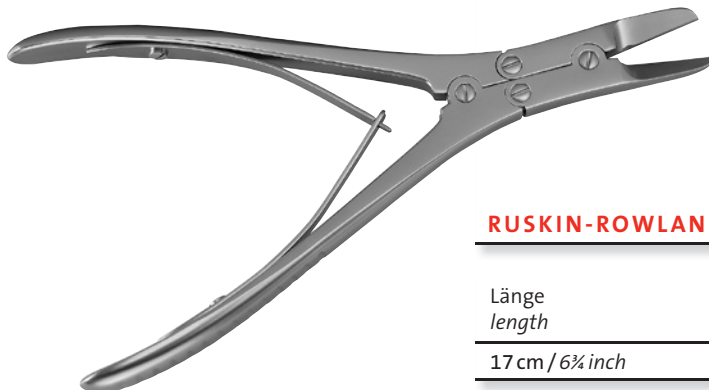

Länge length	Bestell-Nr. Ordering No.	Bestell-Nr. Ordering No.
15 cm / 5 1/4 inch	20-200.15	20-201.15

**MC INDOE** gebogen – curved

Länge  
length

17,5 cm / 7 inch

Bestell-Nr.  
Ordering No.

**20-203.18**

**RUSKIN-LISTON** gerade – straight gebogen – curved

Länge  
length

18,5 cm / 7 1/4 inch

Bestell-Nr.  
Ordering No.

**20-204.18**

Bestell-Nr.  
Ordering No.

**20-205.18**

**RUSKIN-ROWLAND** gerade – straight gebogen – curved

Länge  
length

17 cm / 6 3/4 inch

Bestell-Nr.  
Ordering No.

**20-214.17**

Bestell-Nr.  
Ordering No.

**20-215.17**

**STILLE-LISTON** gerade—straight gebogen—curved

Länge length	Bestell-Nr. Ordering No.	Bestell-Nr. Ordering No.
23 cm / 9 inch	<b>20-206.23</b>	<b>20-207.23</b>
27 cm / 10½ inch	<b>20-206.27</b>	<b>20-207.27</b>

**STILLE-LISTON** rechtwinklig—right-angled

Länge length	Bestell-Nr. Ordering No.
27 cm / 10½ inch	<b>20-208.26</b>

**LISTON-KEY**

Länge length	Bestell-Nr. Ordering No.
27 cm / 10½ inch	20-209.27

**SEMB**