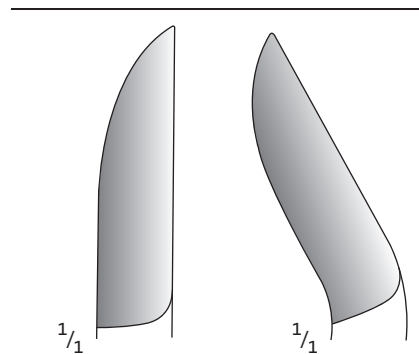

Länge length	Bestell-Nr. Ordering No.
15 cm / 6 inch	20-158.15

**CLEVELAND** gebogen – curved

Länge length	Bestell-Nr. Ordering No.
17 cm / 6 1/4 inch	20-154.17

**BÖHLER** gerade – straight gebogen – curved

Länge length	Bestell-Nr. Ordering No.	Bestell-Nr. Ordering No.
15 cm / 5 1/4 inch	20-200.15	20-201.15

**MC INDOE** gebogen – curved

Länge  
length

17,5 cm / 7 inch

Bestell-Nr.  
Ordering No.

**20-203.18**

**RUSKIN-LISTON** gerade – straight gebogen – curved

Länge  
length

18,5 cm / 7 1/4 inch

Bestell-Nr.  
Ordering No.

**20-204.18**

Bestell-Nr.  
Ordering No.

**20-205.18**

**RUSKIN-ROWLAND** gerade – straight gebogen – curved

Länge  
length

17 cm / 6 3/4 inch

Bestell-Nr.  
Ordering No.

**20-214.17**

Bestell-Nr.  
Ordering No.

**20-215.17**

**STILLE-LISTON** gerade—straight gebogen—curved

Länge length	Bestell-Nr. Ordering No.	Bestell-Nr. Ordering No.
23 cm / 9 inch	<b>20-206.23</b>	<b>20-207.23</b>
27 cm / 10½ inch	<b>20-206.27</b>	<b>20-207.27</b>