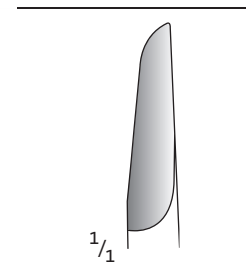

**LISTON** gerade—straight gebogen—curved

Länge length	Bestell-Nr. Ordering No.	Bestell-Nr. Ordering No.
14 cm / 5½ inch	<b>20-100.14</b>	<b>20-110.14</b>
17 cm / 6¾ inch	<b>20-100.17</b>	<b>20-110.17</b>
19 cm / 7½ inch	<b>20-100.19</b>	<b>20-110.19</b>
22 cm / 8¾ inch	<b>20-100.22</b>	<b>20-110.22</b>

**COTTLE KAZANJIAN** gerade—straight

Länge length	Bestell-Nr. Ordering No.
19 cm / 7½ inch	<b>20-150.19</b>

**LITTAUER**

Länge length	Bestell-Nr. Ordering No.
15 cm / 6 inch	<b>20-152.15</b>

**CLEVELAND** gebogen – curved

Länge length	Bestell-Nr. Ordering No.
15 cm / 6 inch	20-158.15

**CLEVELAND** gebogen – curved

Länge length	Bestell-Nr. Ordering No.
17 cm / 6 1/4 inch	20-154.17

**BÖHLER** gerade – straight gebogen – curved

Länge length	Bestell-Nr. Ordering No.	Bestell-Nr. Ordering No.
15 cm / 5 1/4 inch	20-200.15	20-201.15

**MC INDOE** gebogen – curved

Länge  
length

17,5 cm / 7 inch

Bestell-Nr.  
Ordering No.

**20-203.18**

**RUSKIN-LISTON** gerade – straight gebogen – curved