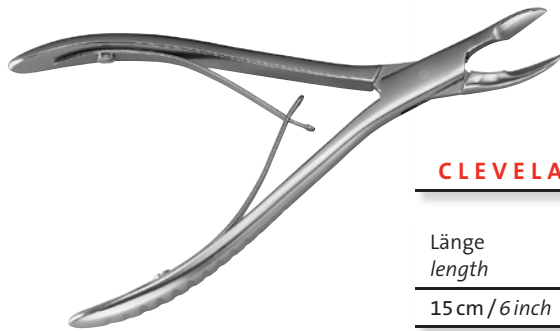

**LISTON** gerade—straight gebogen—curved

Länge length	Bestell-Nr. Ordering No.	Bestell-Nr. Ordering No.
14 cm / 5½ inch	<b>20-100.14</b>	<b>20-110.14</b>
17 cm / 6¾ inch	<b>20-100.17</b>	<b>20-110.17</b>
19 cm / 7½ inch	<b>20-100.19</b>	<b>20-110.19</b>
22 cm / 8¾ inch	<b>20-100.22</b>	<b>20-110.22</b>

**COTTLE KAZANJIAN** gerade—straight

Länge length	Bestell-Nr. Ordering No.
19 cm / 7½ inch	<b>20-150.19</b>

**LITTAUER**

Länge length	Bestell-Nr. Ordering No.
15 cm / 6 inch	<b>20-152.15</b>

**CLEVELAND** gebogen – curved

Länge length	Bestell-Nr. Ordering No.
15 cm / 6 inch	20-158.15

**CLEVELAND** gebogen – curved

Länge length	Bestell-Nr. Ordering No.
17 cm / 6 1/4 inch	20-154.17

**BÖHLER** gerade – straight gebogen – curved

Länge length	Bestell-Nr. Ordering No.	Bestell-Nr. Ordering No.
15 cm / 5 1/4 inch	20-200.15	20-201.15

**MC INDOE** gebogen – curved

Länge  
length

17,5 cm / 7 inch

Bestell-Nr.  
Ordering No.

**20-203.18**

**RUSKIN-LISTON** gerade – straight gebogen – curved