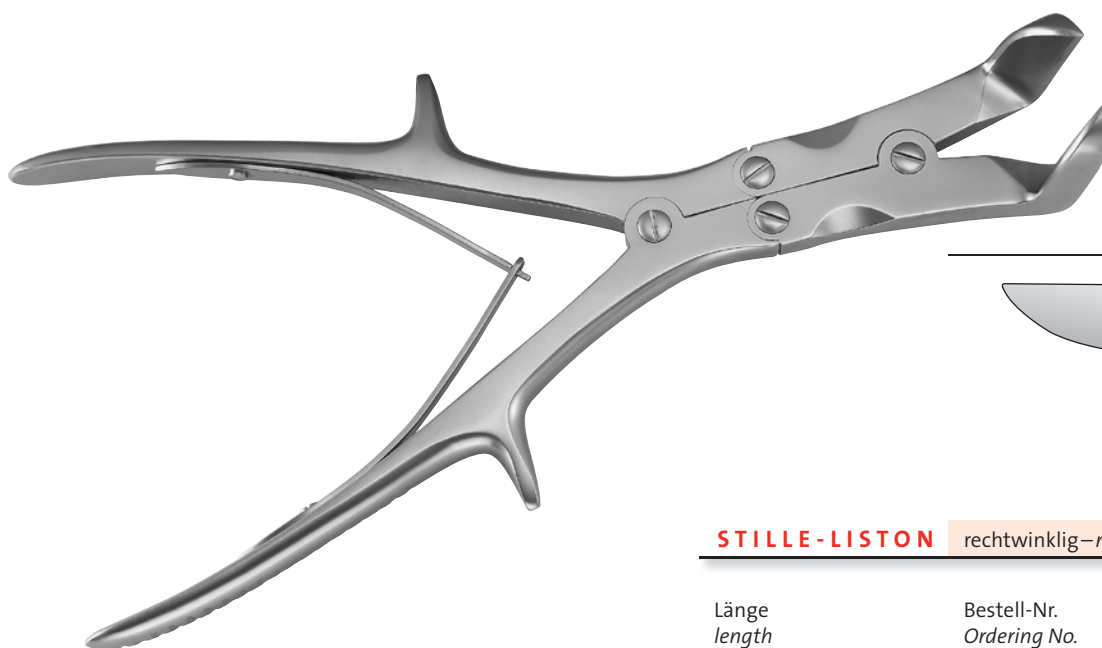

Länge  
length

18,5 cm / 7 1/4 inch

Bestell-Nr.  
Ordering No.

**20-204.18**

Bestell-Nr.  
Ordering No.

**20-205.18**

**RUSKIN-ROWLAND** gerade – straight gebogen – curved

Länge  
length

17 cm / 6 3/4 inch

Bestell-Nr.  
Ordering No.

**20-214.17**

Bestell-Nr.  
Ordering No.

**20-215.17**

**STILLE-LISTON** gerade—straight gebogen—curved

Länge length	Bestell-Nr. Ordering No.	Bestell-Nr. Ordering No.
23 cm / 9 inch	<b>20-206.23</b>	<b>20-207.23</b>
27 cm / 10½ inch	<b>20-206.27</b>	<b>20-207.27</b>

**STILLE-LISTON** rechtwinklig—right-angled

Länge length	Bestell-Nr. Ordering No.
27 cm / 10½ inch	<b>20-208.26</b>

**LISTON-KEY**

Länge length	Bestell-Nr. Ordering No.
27 cm / 10½ inch	20-209.27

**SEMB**

Länge length	Bestell-Nr. Ordering No.
24 cm / 9½ inch	20-210.25