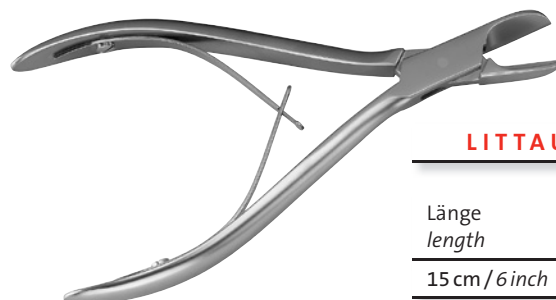

**LISTON** gerade—straight gebogen—curved

Länge length	Bestell-Nr. Ordering No.	Bestell-Nr. Ordering No.
14 cm / 5½ inch	<b>20-100.14</b>	<b>20-110.14</b>
17 cm / 6¾ inch	<b>20-100.17</b>	<b>20-110.17</b>
19 cm / 7½ inch	<b>20-100.19</b>	<b>20-110.19</b>
22 cm / 8¾ inch	<b>20-100.22</b>	<b>20-110.22</b>

**COTTLE KAZANJIAN** gerade—straight

Länge length	Bestell-Nr. Ordering No.
19 cm / 7½ inch	<b>20-150.19</b>

**LITTAUER**

Länge length	Bestell-Nr. Ordering No.
15 cm / 6 inch	<b>20-152.15</b>

**CLEVELAND** gebogen – curved

Länge length	Bestell-Nr. Ordering No.
15 cm / 6 inch	20-158.15

**CLEVELAND** gebogen – curved

Länge length	Bestell-Nr. Ordering No.
17 cm / 6 1/4 inch	20-154.17

**BÖHLER** gerade – straight gebogen – curved

Länge length	Bestell-Nr. Ordering No.	Bestell-Nr. Ordering No.
15 cm / 5 1/4 inch	20-200.15	20-201.15

**MC INDOE** gebogen – curved

Länge  
length

17,5 cm / 7 inch

Bestell-Nr.  
Ordering No.

**20-203.18**

**RUSKIN-LISTON** gerade – straight gebogen – curved