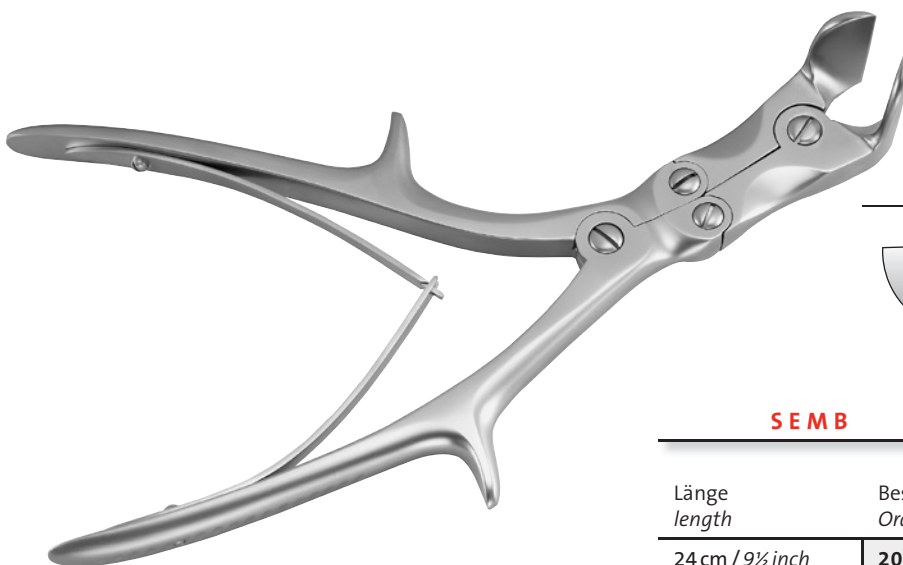

Länge  
length

18,5 cm / 7 1/4 inch

Bestell-Nr.  
Ordering No.

**20-204.18**

Bestell-Nr.  
Ordering No.

**20-205.18**

**RUSKIN-ROWLAND** gerade – straight gebogen – curved

Länge  
length

17 cm / 6 3/4 inch

Bestell-Nr.  
Ordering No.

**20-214.17**

Bestell-Nr.  
Ordering No.

**20-215.17**

**STILLE-LISTON** gerade—straight gebogen—curved

Länge length	Bestell-Nr. Ordering No.	Bestell-Nr. Ordering No.
23 cm / 9 inch	<b>20-206.23</b>	<b>20-207.23</b>
27 cm / 10½ inch	<b>20-206.27</b>	<b>20-207.27</b>

**STILLE-LISTON** rechtwinklig—right-angled

Länge length	Bestell-Nr. Ordering No.
27 cm / 10½ inch	<b>20-208.26</b>

**LISTON-KEY**

Länge length	Bestell-Nr. Ordering No.
27 cm / 10½ inch	20-209.27

**SEMB**

Länge length	Bestell-Nr. Ordering No.
24 cm / 9½ inch	20-210.25