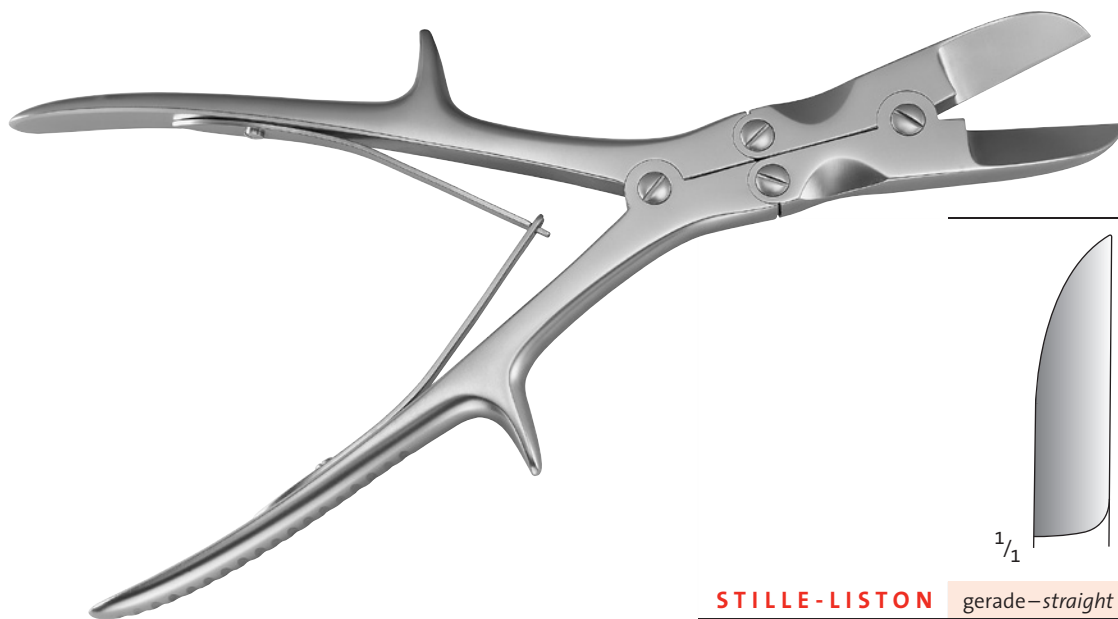

Länge length	Bestell-Nr. Ordering No.	Bestell-Nr. Ordering No.
15 cm / 5 1/4 inch	20-200.15	20-201.15

**MC INDOE** gebogen – curved

Länge  
length

17,5 cm / 7 inch

Bestell-Nr.  
Ordering No.

**20-203.18**

**RUSKIN-LISTON** gerade – straight gebogen – curved

Länge  
length

18,5 cm / 7 1/4 inch

Bestell-Nr.  
Ordering No.

**20-204.18**

Bestell-Nr.  
Ordering No.

**20-205.18**

**RUSKIN-ROWLAND** gerade – straight gebogen – curved

Länge  
length

17 cm / 6 3/4 inch

Bestell-Nr.  
Ordering No.

**20-214.17**

Bestell-Nr.  
Ordering No.

**20-215.17**

**STILLE-LISTON** gerade—straight gebogen—curved

Länge length	Bestell-Nr. Ordering No.	Bestell-Nr. Ordering No.
23 cm / 9 inch	<b>20-206.23</b>	<b>20-207.23</b>
27 cm / 10½ inch	<b>20-206.27</b>	<b>20-207.27</b>

**STILLE-LISTON** rechtwinklig—right-angled

Länge length	Bestell-Nr. Ordering No.
27 cm / 10½ inch	<b>20-208.26</b>

**LISTON-KEY**

Länge length	Bestell-Nr. Ordering No.
27 cm / 10½ inch	20-209.27

**SEMB**